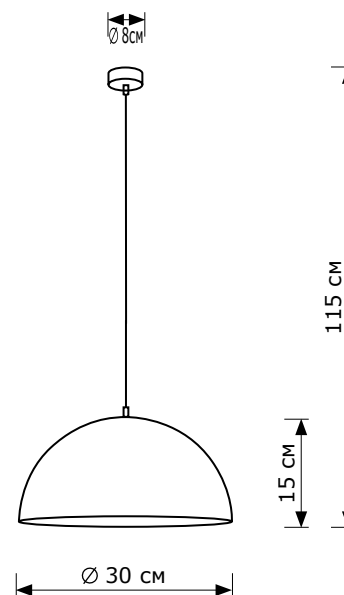

Amber 30

 ■ LH032018  1xE27 LED

ОПИСАНИЕ

Подвесной светильник LIGHTHALL AMBER 30 из металла, цвет белый матовый, хром, провод белый, цоколь E-27. Регулируемая высота подвеса. Лампа в комплект не входит.

НАЗНАЧЕНИЕ

Предназначен для освещения помещений: квартир, домов, ресторанов. Светильник рассчитан на подвесную установку на потолок.

 **СРОК СЛУЖБЫ до 20 ЛЕТ**
 **ГАРАНТИЯ 2 ГОДА**

Код	Модель	Комплек- тация	Тип светильника	Мощность	Напряже- ние	Цоколь	Материал арматуры	Цвет плафона	Цвет потолоч- ной чаши	Цвет провода	Цвет зажима провода	Размеры (ШхДхВ)	Степень защиты
LH032018	Amber 30	без ламп	подвесной	max. 40Вт	220В	1xE27 LED	металл	белый матовый/ хром	белый матовый	белый	хром	30x30x15- 115 см	IP20