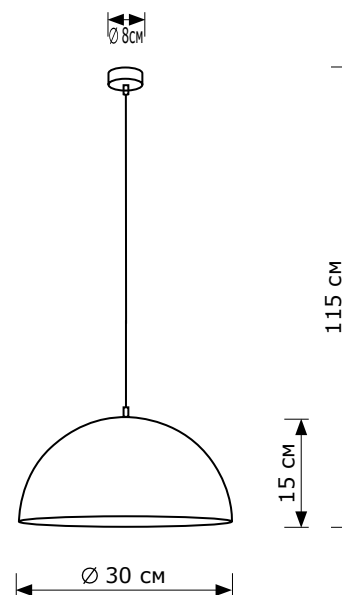

Amber 30

■ LH032022 1xE27 LED

ОПИСАНИЕ

Подвесной светильник LIGHTHALL AMBER 30 из металла, цвет черный матовый, хром, провод черный, цоколь E-27. Регулируемая высота подвеса. Лампа в комплект не входит.

НАЗНАЧЕНИЕ

Предназначен для освещения помещений: квартир, домов, ресторанов. Светильник рассчитан на подвесную установку на потолок.

СРОК СЛУЖБЫ до 20 ЛЕТ

ГАРАНТИЯ 2 ГОДА

Код	Модель	Комплек- тация	Тип светильника	Мощность	Напряже- ние	Цоколь	Материал арматуры	Цвет плафона	Цвет потолоч- ной чаши	Цвет провода	Цвет зажима провода	Размеры (ШхДхВ)	Степень защиты
LH032022	Amber 30	без ламп	подвесной	max. 40Вт	220В	1xE27 LED	металл	черный матовый/ хром	черный матовый	черный	хром	30x30x15- 115 см	IP20