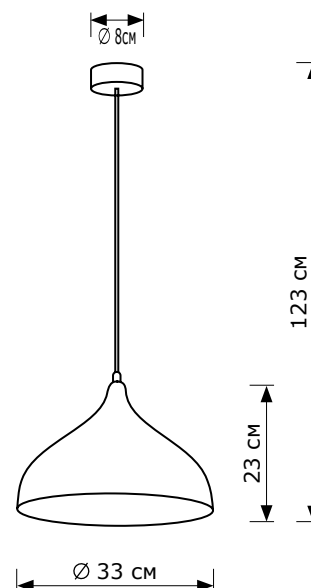

Astra 33

■ LH032038 💡 1xE14 LED

ОПИСАНИЕ

Подвесной светильник LIGHTHALL ASTRA 33 из металла алюминия, цвет белый матовый/золото, провод белый, цоколь E-14. Регулируемая высота подвеса. Лампа в комплект не входит.

НАЗНАЧЕНИЕ

Предназначен для освещения помещений: квартир, домов, ресторанов. Светильник рассчитан на подвесную установку на потолок.

СРОК СЛУЖБЫ до 20 ЛЕТ
ГАРАНТИЯ 2 ГОДА

Код	Модель	Комплек- тация	Тип светильника	Мощность	Напряже- ние	Цоколь	Материал арматуры	Цвет плафона	Цвет потолоч- ной чаши	Цвет провода	Цвет зажима провода	Размеры (ШхДхВ)	Степень защиты
LH032038	Astra 33	без ламп	подвесной	max. 40Вт	220В	1xE14 LED	металл алюминий	белый матовый/ золото	белый матовый	белый	золото	33x33x23- 123 см	IP20