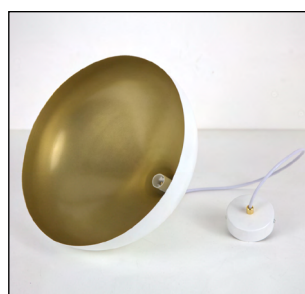

Astra 33

■ LH032038 💡 1xE14 LED

ОПИСАНИЕ

Подвесной светильник LIGHTHALL ASTRA 33 из металла алюминия, цвет белый матовый/золото, провод белый, цоколь E-14. Регулируемая высота подвеса. Лампа в комплект не входит.

НАЗНАЧЕНИЕ

Предназначен для освещения помещений: квартир, домов, ресторанов. Светильник рассчитан на подвесную установку на потолок.

СРОК СЛУЖБЫ до 20 ЛЕТ
ГАРАНТИЯ 2 ГОДА

Код	Модель	Комплек- тация	Тип светильника	Мощность	Напряже- ние	Цоколь	Материал арматуры	Цвет плафона	Цвет потолоч- ной чаши	Цвет провода	Цвет зажима провода	Размеры (ШхДхВ)	Степень защиты
LH032038	Astra 33	без ламп	подвесной	max. 40Вт	220В	1xE14 LED	металл алюминий	белый матовый/ золото	белый матовый	белый	золото	33x33x23- 123 см	IP20