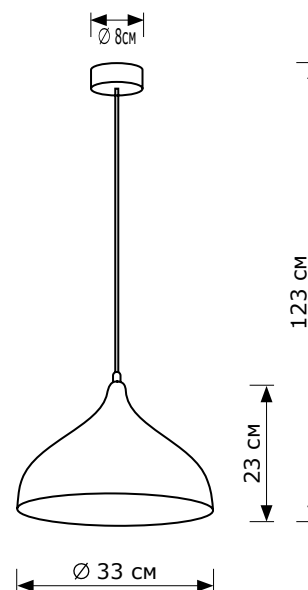

Astra 33

 ■ LH032040  1xE14 LED

ОПИСАНИЕ

Подвесной светильник LIGHTHALL ASTRA 33 из металла алюминия, цвет черный матовый/хром, провод черный, цоколь E-14. Регулируемая высота подвеса. Лампа в комплект не входит.

НАЗНАЧЕНИЕ

Предназначен для освещения помещений: квартир, домов, ресторанов. Светильник рассчитан на подвесную установку на потолок.

 **СРОК СЛУЖБЫ до 20 ЛЕТ**
 **ГАРАНТИЯ 2 ГОДА**

Код	Модель	Комплек- тация	Тип светильника	Мощность	Напряже- ние	Цоколь	Материал арматуры	Цвет плафона	Цвет потолоч- ной чаши	Цвет провода	Цвет зажима провода	Размеры (ШхДхВ)	Степень защиты
LH032040	Astra 33	без ламп	подвесной	max. 40Вт	220В	1xE14 LED	металл алюминий	черный матовый/ хром	черный матовый	черный	хром	33x33x23- 123 см	IP20