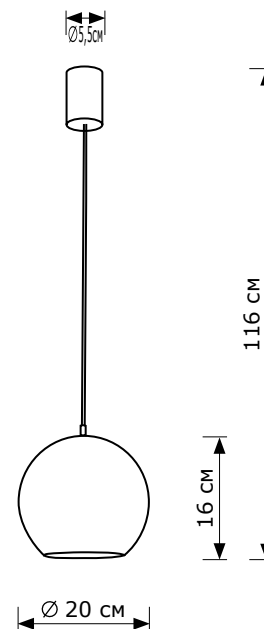

Aura 20

■ LH032010 💡 1xE14 LED

ОПИСАНИЕ

Подвесной светильник LIGHTHALL AURA 20 из металла, цвет розовый глянец/белый, провод белый, цоколь E-14. Регулируемая высота подвеса. Лампа в комплект не входит.

НАЗНАЧЕНИЕ

Предназначен для освещения помещений: квартир, домов, ресторанов. Светильник рассчитан на подвесную установку на потолок.

 **СРОК СЛУЖБЫ до 20 ЛЕТ**
 **ГАРАНТИЯ 2 ГОДА**

Код	Модель	Комплек- тация	Тип светильника	Мощность	Напряже- ние	Цоколь	Материал арматуры	Цвет плафона	Цвет потолоч- ной чаши	Цвет провода	Цвет зажима провода	Размеры (ШхДхВ)	Степень защиты
LH032010	Aura 20	без ламп	подвесной	max. 40Вт	220В	1xE14 LED	металл	розовый глянец/ белый	белый матовый	белый	белый	20x20x16- 116 см	IP20