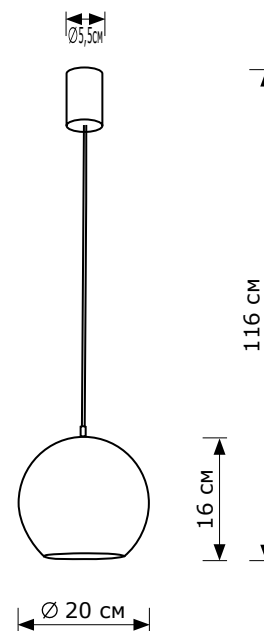

Aura 20

■ LH032012 💡 1xE14 LED

ОПИСАНИЕ

Подвесной светильник LIGHTHALL AURA 20 из металла, цвет оранжевый глянец/белый, провод черный, цоколь E-14. Регулируемая высота подвеса. Лампа в комплект не входит.

НАЗНАЧЕНИЕ

Предназначен для освещения помещений: квартир, домов, ресторанов. Светильник рассчитан на подвесную установку на потолок.

 **СРОК СЛУЖБЫ до 20 ЛЕТ**
 **ГАРАНТИЯ 2 ГОДА**

Код	Модель	Комплек- тация	Тип светильника	Мощность	Напряже- ние	Цоколь	Материал арматуры	Цвет плафона	Цвет потолоч- ной чаши	Цвет провода	Цвет зажима провода	Размеры (ШхДхВ)	Степень защиты
LH032012	Aura 20	без ламп	подвесной	max. 40Вт	220В	1xE14 LED	металл	оранжевый глянец/бе- лый	черный матовый	черный	черный	20x20x16- 116 см	IP20