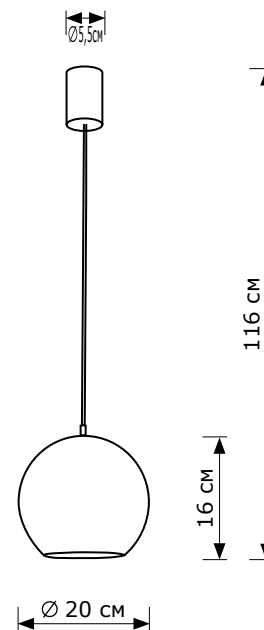

**Aura 20**

■ LH032041    ● 1xE14 LED

**ОПИСАНИЕ**

Подвесной светильник LIGHTHALL AURA 20 из металла, цвет оранжевый глянец/белый, провод белый, цоколь E-14. Регулируемая высота подвеса. Лампа в комплект не входит.

**НАЗНАЧЕНИЕ**

Предназначен для освещения помещений: квартир, домов, ресторанов. Светильник рассчитан на подвесную установку на потолок.

 **СРОК СЛУЖБЫ до 20 ЛЕТ**
 **ГАРАНТИЯ 2 ГОДА**

Код	Модель	Комплек- тация	Тип светильника	Мощность	Напряже- ние	Цоколь	Материал арматуры	Цвет плафона	Цвет потолоч- ной чаши	Цвет провода	Цвет зажима провода	Размеры (ШхДхВ)	Степень защиты
LH032041	Aura 20	без ламп	подвесной	max. 40Вт	220В	1xE14 LED	металл	оранжевый глянец/бе- лый	белый матовый	белый	белый	20x20x16- 116 см	IP20