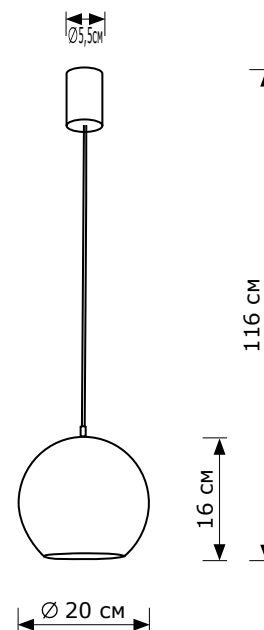

Aura 20

■ LH032013 💡 1xE14 LED

ОПИСАНИЕ

Подвесной светильник LIGHTHALL AURA 20 из металла, цвет черный глянец/белый, провод черный, цоколь E-14. Регулируемая высота подвеса. Лампа в комплект не входит.

НАЗНАЧЕНИЕ

Предназначен для освещения помещений: квартир, домов, ресторанов. Светильник рассчитан на подвесную установку на потолок.

СРОК СЛУЖБЫ до 20 ЛЕТ

ГАРАНТИЯ 2 ГОДА

Код	Модель	Комплек- тация	Тип светильника	Мощность	Напряже- ние	Цоколь	Материал арматуры	Цвет плафона	Цвет потолоч- ной чаши	Цвет провода	Цвет зажима провода	Размеры (ШхДхВ)	Степень защиты
LH032013	Aura 20	без ламп	подвесной	max. 40Вт	220В	1xE14 LED	металл	черный глянец/бе- лый	черный матовый	черный	черный	20x20x16- 116 см	IP20