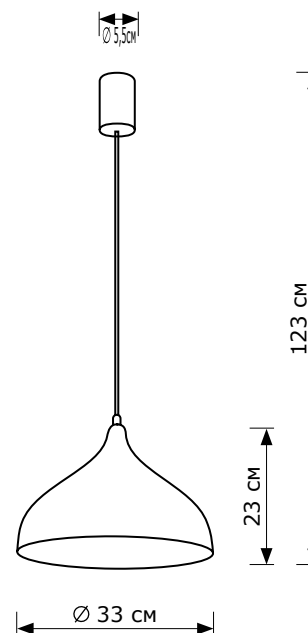

Beaco 33

 ■ LH032043  1xE14 LED

ОПИСАНИЕ

Подвесной светильник LIGHTHALL ВЕАСО 33 из металла алюминия, цвет белый глянец/белый, провод белый, цоколь E-14. Регулируемая высота подвеса. Лампа в комплект не входит.

НАЗНАЧЕНИЕ

Предназначен для освещения помещений: квартир, домов, ресторанов. Светильник рассчитан на подвесную установку на потолок.

 **СРОК СЛУЖБЫ до 20 ЛЕТ**
 **ГАРАНТИЯ 2 ГОДА**

Код	Модель	Комплек- тация	Тип светильника	Мощность	Напряже- ние	Цоколь	Материал арматуры	Цвет плафона	Цвет потолоч- ной чаши	Цвет провода	Цвет зажима провода	Размеры (ШхДхВ)	Степень защиты
LH032043	Beaco 33	без ламп	подвесной	max. 40Вт	220В	1xE14 LED	металл алюминий	белый глянец/ белый	белый матовый	белый	белый	33x33x23- 123 см	IP20