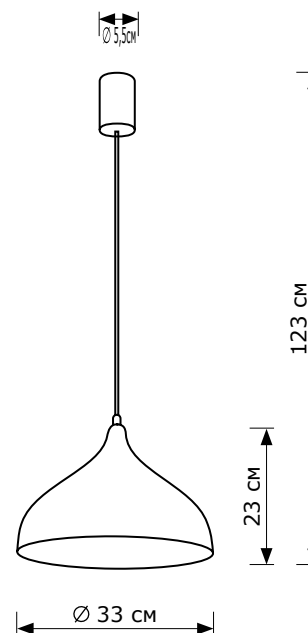

Beaco 33

 ■ LH032044  1xE14 LED

ОПИСАНИЕ

Подвесной светильник LIGHTHALL ВЕАСО 33 из металла алюминия, цвет черный глянец/белый, провод черный, цоколь E-14. Регулируемая высота подвеса. Лампа в комплект не входит.

НАЗНАЧЕНИЕ

Предназначен для освещения помещений: квартир, домов, ресторанов. Светильник рассчитан на подвесную установку на потолок.

 **СРОК СЛУЖБЫ до 20 ЛЕТ**
 **ГАРАНТИЯ 2 ГОДА**

Код	Модель	Комплек- тация	Тип светильника	Мощность	Напряже- ние	Цоколь	Материал арматуры	Цвет плафона	Цвет потолоч- ной чаши	Цвет провода	Цвет зажима провода	Размеры (ШхДхВ)	Степень защиты
LH032044	Beaco 33	без ламп	подвесной	max. 40Вт	220В	1xE14 LED	металл алюминий	черный глянец/ белый	черный матовый	черный	черный	33x33x23- 123 см	IP20