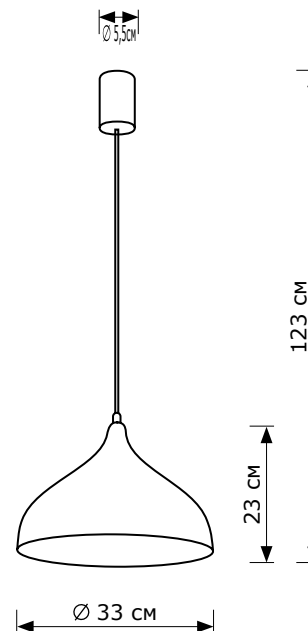

Beaco 33

 ■ LH032045  1xE14 LED

ОПИСАНИЕ

Подвесной светильник LIGHTHALL ВЕАСО 33 из металла алюминия, цвет золото/золото, провод черный, цоколь E-14. Регулируемая высота подвеса. Лампа в комплект не входит.

НАЗНАЧЕНИЕ

Предназначен для освещения помещений: квартир, домов, ресторанов. Светильник рассчитан на подвесную установку на потолок.

 СРОК СЛУЖБЫ до 20 ЛЕТ

 ГАРАНТИЯ 2 ГОДА

Код	Модель	Комплек- тация	Тип светильника	Мощность	Напряже- ние	Цоколь	Материал арматуры	Цвет плафона	Цвет потолоч- ной чаши	Цвет провода	Цвет зажима провода	Размеры (ШхДхВ)	Степень защиты
LH032045	Beaco 33	без ламп	подвесной	max. 40Вт	220В	1xE14 LED	металл алюминий	золото/ золото	черный матовый	черный	черный	33x33x23- 123 см	IP20