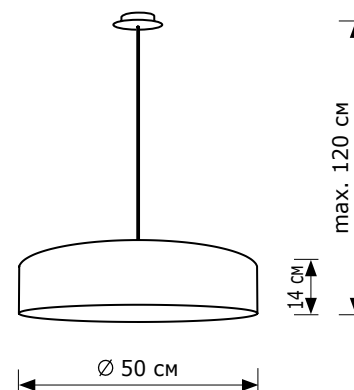

Turdan 50

■ LH022015 3x E27 LED

ОПИСАНИЕ

Подвесной светильник LIGHTHALL TURDAN 50 из металла и ткани. Цвет арматуры белый, а абажура камелот светлый, цоколь E27. Лампы в комплект не входят.

НАЗНАЧЕНИЕ

Предназначен для освещения помещений: квартир, домов, ресторанов, гостиниц. Светильник рассчитан на потолочную установку.

СРОК СЛУЖБЫ до 20 ЛЕТ

ГАРАНТИЯ 2 ГОДА

Код	Модель	Комплек- тация	Тип светильника	Мощность	Напряжение	Цоколь	Материал арматуры	Материал абажура	Цвет арматуры	Цвет абажура	Размеры (ШxВ)	Степень защиты
LH022015	Turdan 50	без ламп	подвесной	max. 10Вт	220В	3xE27 LED	металл	ткань	белый	камелот светлый	50x14-120 см	IP20