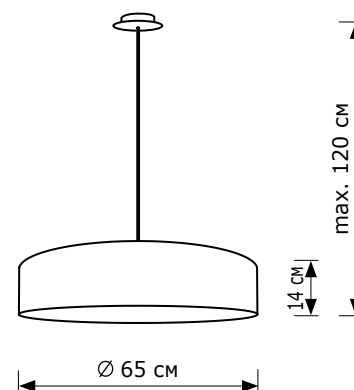

Turdan 65

■ LH022026 5x E27 LED

ОПИСАНИЕ

Подвесной светильник LIGHTHALL TURDAN 65 из металла и ткани. Цвет арматуры белый, а абажура камелот темный, цоколь E27. Лампы в комплект не входят.

НАЗНАЧЕНИЕ

Предназначен для освещения помещений: квартир, домов, ресторанов, гостиниц. Светильник рассчитан на потолочную установку.

СРОК СЛУЖБЫ до 20 ЛЕТ

ГАРАНТИЯ 2 ГОДА

Код	Модель	Комплек- тация	Тип светильника	Мощность	Напряжение	Цоколь	Материал арматуры	Материал абажура	Цвет арматуры	Цвет абажура	Размеры (ШxВ)	Степень защиты
LH022026	Turdan 65	без ламп	подвесной	max. 10Вт	220В	5xE27 LED	металл	ткань	белый	камелот темный	65x14-120 см	IP20