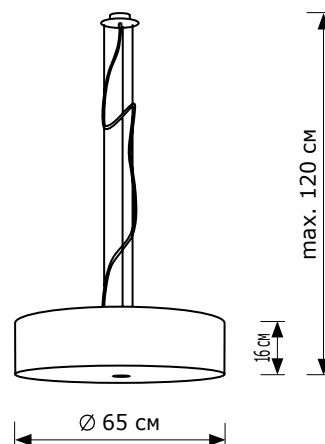

Viviana 65

■ LH022024 5x E27 LED

ОПИСАНИЕ

Подвесной светильник с креплением LIGHTHALL VIVIANA 65 из металла и ткани. Цвет арматуры никель, а абажура коричневый, цоколь E27. Лампы в комплект не входят.

НАЗНАЧЕНИЕ

Предназначен для освещения помещений: квартир, домов, ресторанов, гостиниц. Светильник рассчитан на подвесную установку на потолок.

СРОК СЛУЖБЫ до 20 ЛЕТ

ГАРАНТИЯ 2 ГОДА

Код	Модель	Комплекта-ция	Тип светильника	Мощность	Напряжение	Цоколь	Материал арматуры	Материал абажура	Цвет арматуры	Цвет абажура	Размеры (ШxВ)	Степень защиты
LH022024	Viviana 65	без ламп	подвесной с креплением	max. 10Вт	220В	5xE27 LED	металл	ткань	никель	коричневый	65x16-120 см	IP20