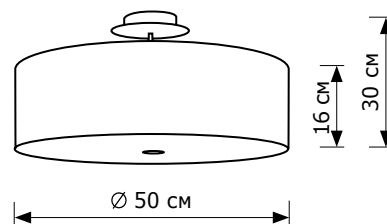

Viviana 50

 ■ LH022012  3xЕ27 LED

ОПИСАНИЕ

Потолочный светильник с креплением LIGHTHALL VIVIANA 50 из металла и ткани. Цвет арматуры никель, а абажура черный, цоколь Е27. Лампы в комплект не входят.

НАЗНАЧЕНИЕ

Предназначен для освещения помещений: квартир, домов, ресторанов, гостиниц. Светильник рассчитан на потолочную установку.

СРОК СЛУЖБЫ до 20 ЛЕТ

ГАРАНТИЯ 2 ГОДА

Код	Модель	Комплекта-ция	Тип светильника	Мощность	Напряжение	Цоколь	Материал арматуры	Материал абажура	Цвет арматуры	Цвет абажура	Размеры (ШxВ)	Степень защиты
LH022012	Viviana 50	без ламп	потолочный с креплением	max. 10Вт	220В	3xЕ27 LED	металл	ткань	никель	черный	50x16-30 см	IP20