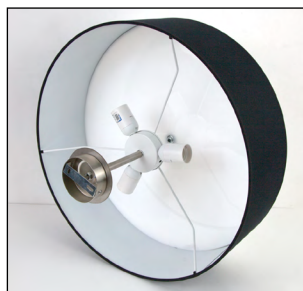

Viviana 50

 ■ LH022012  3xЕ27 LED

ОПИСАНИЕ

Потолочный светильник с креплением LIGHTHALL VIVIANA 50 из металла и ткани. Цвет арматуры никель, а абажура черный, цоколь Е27. Лампы в комплект не входят.

НАЗНАЧЕНИЕ

Предназначен для освещения помещений: квартир, домов, ресторанов, гостиниц. Светильник рассчитан на потолочную установку.

СРОК СЛУЖБЫ до 20 ЛЕТ

ГАРАНТИЯ 2 ГОДА

Код	Модель	Комплекта-ция	Тип светильника	Мощность	Напряжение	Цоколь	Материал арматуры	Материал абажура	Цвет арматуры	Цвет абажура	Размеры (ШxВ)	Степень защиты
LH022012	Viviana 50	без ламп	потолочный с креплением	max. 10Вт	220В	3xЕ27 LED	металл	ткань	никель	черный	50x16-30 см	IP20