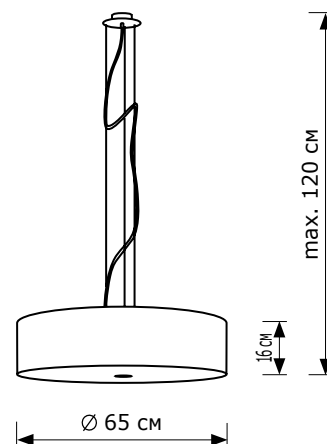

Viviana 65

 ■ LH022010  5x E27 LED

ОПИСАНИЕ

Подвесной светильник с креплением LIGHTHALL VIVIANA 65 из металла и ткани. Цвет арматуры никель, а абажура светло-серый, цоколь E27. Лампы в комплект не входят.

НАЗНАЧЕНИЕ

Предназначен для освещения помещений: квартир, домов, ресторанов, гостиниц. Светильник рассчитан на подвесную установку на потолок.

 **СРОК СЛУЖБЫ до 20 ЛЕТ**
 **ГАРАНТИЯ 2 ГОДА**

Код	Модель	Комплекта-ция	Тип светильника	Мощность	Напряжение	Цоколь	Материал арматуры	Материал абажура	Цвет арматуры	Цвет абажура	Размеры (ШxВ)	Степень защиты
LH022010	Viviana 65	без ламп	подвесной с креплением	max. 10Вт	220В	5xE27 LED	металл	ткань	никель	светло-серый	65x16-120 см	IP20