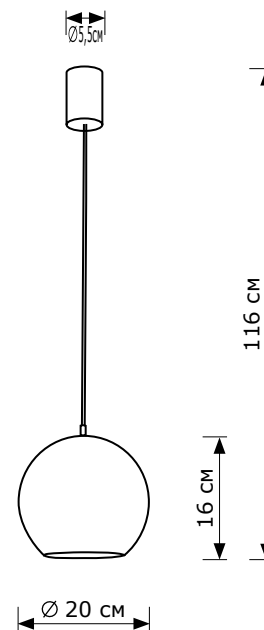

Aura 20

■ LH032008 💡 1xE14 LED

ОПИСАНИЕ

Подвесной светильник LIGHTHALL AURA 20 из металла, цвет мятный глянец/белый, провод черный, цоколь E-14. Регулируемая высота подвеса. Лампа в комплект не входит.

НАЗНАЧЕНИЕ

Предназначен для освещения помещений: квартир, домов, ресторанов. Светильник рассчитан на подвесную установку на потолок.

СРОК СЛУЖБЫ до 20 ЛЕТ
ГАРАНТИЯ 2 ГОДА

Код	Модель	Комплек- тация	Тип светильника	Мощность	Напряже- ние	Цоколь	Материал арматуры	Цвет плафона	Цвет потолоч- ной чаши	Цвет провода	Цвет зажима провода	Размеры (ШхДхВ)	Степень защиты
LH032008	Aura 20	без ламп	подвесной	max. 40Вт	220В	1xE14 LED	металл	мятный глянец/ белый	черный матовый	черный	черный	20x20x16- 116 см	IP20