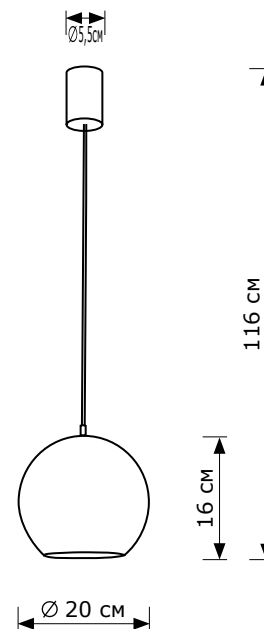

Aura 20

■ LH032042 💡 1xE14 LED

ОПИСАНИЕ

Подвесной светильник LIGHTHALL AURA 20 из металла, цвет белый глянец, провод белый, цоколь E-14. Регулируемая высота подвеса. Лампа в комплект не входит.

НАЗНАЧЕНИЕ

Предназначен для освещения помещений: квартир, домов, ресторанов. Светильник рассчитан на подвесную установку на потолок.

 **СРОК СЛУЖБЫ до 20 ЛЕТ**
 **ГАРАНТИЯ 2 ГОДА**

Код	Модель	Комплек- тация	Тип светильника	Мощность	Напряже- ние	Цоколь	Материал арматуры	Цвет плафона	Цвет потолоч- ной чаши	Цвет провода	Цвет зажима провода	Размеры (ШхДхВ)	Степень защиты
LH032042	Aura 20	без ламп	подвесной	max. 40Вт	220В	1xE14 LED	металл	белый глянец	белый матовый	белый	белый	20x20x16- 116 см	IP20