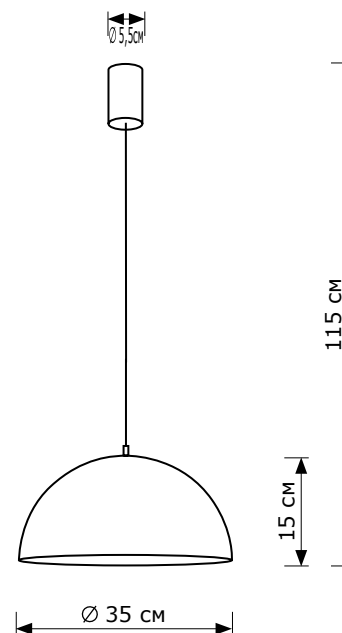

Aurora 35

 ■ LH032057  1xE27 LED

ОПИСАНИЕ

Подвесной светильник LIGHTHALL AURORA 35 из металла, цвет белый глянец/белый, провод белый, цоколь E-27. Регулируемая высота подвеса. Лампа в комплект не входит.

НАЗНАЧЕНИЕ

Предназначен для освещения помещений: квартир, домов, ресторанов. Светильник рассчитан на подвесную установку на потолок.

 **СРОК СЛУЖБЫ до 20 ЛЕТ**
 **ГАРАНТИЯ 2 ГОДА**

Код	Модель	Комплек- тация	Тип светильника	Мощность	Напряже- ние	Цоколь	Материал арматуры	Цвет плафона	Цвет потолоч- ной чаши	Цвет провода	Цвет зажима провода	Размеры (ШхДхВ)	Степень защиты
LH032057	Aurora 35	без ламп	подвесной	max. 40Вт	220В	1xE27 LED	металл	белый глянец/ белый	белый матовый	белый	белый	35x35x15- 115 см	IP20