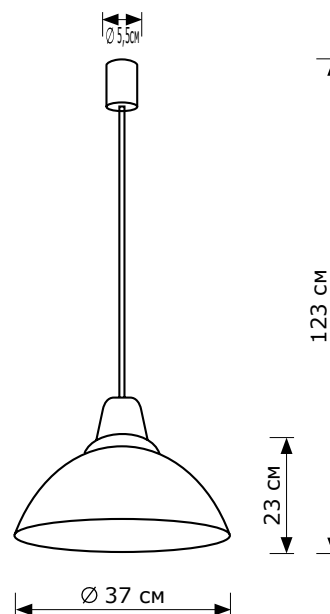

Beacon 37

■ LH032046 1xE27 LED

ОПИСАНИЕ

Подвесной светильник LIGHTHALL BEACON 37 из металла алюминия, цвет черный глянец/белый, провод черный, цоколь E-27. Регулируемая высота подвеса. Лампа в комплект не входит.

НАЗНАЧЕНИЕ

Предназначен для освещения помещений: квартир, домов, ресторанов. Светильник рассчитан на подвесную установку на потолок.

СРОК СЛУЖБЫ до 20 ЛЕТ

ГАРАНТИЯ 2 ГОДА

Код	Модель	Комплек- тация	Тип светильника	Мощность	Напряже- ние	Цоколь	Материал арматуры	Цвет плафона	Цвет потолочной чаши	Цвет провода	Размеры (ШхДхВ)	Степень защиты
LH032046	Beacon 37	без лампы	подвесной	max. 40Вт	220В	1xE27 LED	металл алюминий	черный глянец/ белый	черный матовый	черный	37x37x23- 123 см	IP20