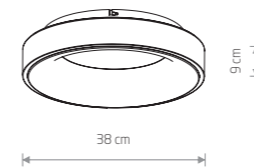

NIKKI ROUND LED

painted steel, plastic PMMA

11200 3000K 11203 4000K

11206 3000K 11210 4000K