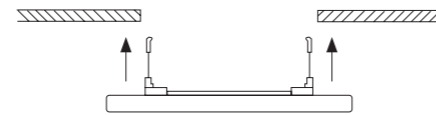

2. Podtynkowy
2. Flush-mounted
2. Врезной монтаж

cut out min. 65 mm

cut out max. 180 mm