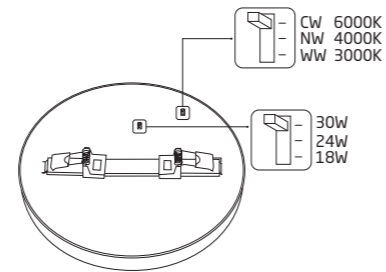

Sposoby montażu / Installation methods / Методы монтажа

1. Natynkowy
1. Surface-mounted
1. Поверхностный монтаж

2. Podtynkowy
2. Flush-mounted
2. Врезной монтаж

cut out min. 65 mm

cut out max. 180 mm

min. 65 mm - max. 180 mm