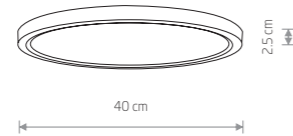

MULTI LED M

plastic, aluminium

11357

Możliwość wyboru temperatury barwowej (K) oraz mocy (W)
 Selectable colour temperature (K) and wattage (W)
 Возможность выбора цветовой температуры (K) и мощности (W)

MULTI LED L

plastic, aluminium

11358

Możliwość wyboru temperatury barwowej (K) oraz mocy (W)
 Selectable colour temperature (K) and wattage (W)
 Возможность выбора цветовой температуры (K) и мощности (W)