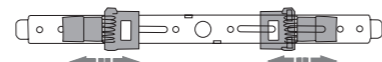

MULTI LED L

plastic, aluminium

11358

Możliwość wyboru temperatury barwowej (K) oraz mocy (W)
 Selectable colour temperature (K) and wattage (W)
 Возможность выбора цветовой температуры (K) и мощности (W)

Sposoby montażu / Installation methods / Методы монтажа

1. Natynkowy
1. Surface-mounted
1. Поверхностный монтаж

2. Podtynkowy
2. Flush-mounted
2. Врезной монтаж

cut out min. 65 mm

cut out max. 180 mm

min. 65 mm - max. 180 mm

Item No.	Power	Colour temp.	Luminous flux	Beam angle	Colour Rendering Index (CRI)	Input	Safety type	Power factor	Ingress protection	Lifetime
11357	9W / 12W / 18W LED	CCT CHANGE 3000-6000K	900 / 1200 / 1600 lm	110°	>80	~220-230 V, 50/60 Hz	□	>0.9	IP20	30000h
11358	18W / 24W / 30W LED	CCT CHANGE 3000-6000K	1800 / 2400 / 2900 lm	110°	>80	~220-230 V, 50/60 Hz	□	>0.9	IP20	30000h