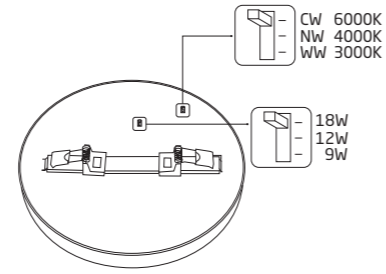

MULTI LED M

plastic, aluminium

11357

Możliwość wyboru temperatury barwowej (K) oraz mocy (W)
Selectable colour temperature (K) and wattage (W)
Возможность выбора цветовой температуры (K) и мощности (W)

MULTI LED L

plastic, aluminium

11358

Możliwość wyboru temperatury barwowej (K) oraz mocy (W)
Selectable colour temperature (K) and wattage (W)
Возможность выбора цветовой температуры (K) и мощности (W)