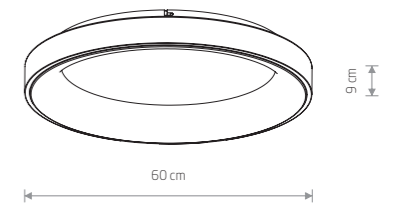

11207 3000K 11211 4000K

NIKKI ROUND LED

painted steel, plastic PMMA

11202 3000K 11205 4000K

11208 3000K 11212 4000K

Item No.	Power	Colour temp.	Luminous flux	Beam angle	Colour Rendering Index (CRI)	Input	Safety type	Ingress protection	Lifetime
11200	32W LED	3000K	2700 lm	120°	>80	~220-230 V, 50/60 Hz	□	IP20	40000h
11201	48W LED	3000K	4200 lm	120°	>80	~220-230 V, 50/60 Hz	□	IP20	40000h
11202	60W LED	3000K	5400 lm	120°	>80	~220-230 V, 50/60 Hz	□	IP20	40000h
11203	32W LED	4000K	2800 lm	120°	>80	~220-230 V, 50/60 Hz	□	IP20	40000h
11204	48W LED	4000K	4300 lm	120°	>80	~220-230 V, 50/60 Hz	□	IP20	40000h
11205	60W LED	4000K	5600 lm	120°	>80	~220-230 V, 50/60 Hz	□	IP20	40000h
11206	32W LED	3000K	2600 lm	120°	>80	~220-230 V, 50/60 Hz	□	IP20	40000h
11207	48W LED	3000K	4000 lm	120°	>80	~220-230 V, 50/60 Hz	□	IP20	40000h
11208	60W LED	3000K	5200 lm	120°	>80	~220-230 V, 50/60 Hz	□	IP20	40000h
11210	32W LED	4000K	2700 lm	120°	>80	~220-230 V, 50/60 Hz	□	IP20	40000h
11211	48W LED	4000K	4200 lm	120°	>80	~220-230 V, 50/60 Hz	□	IP20	40000h
11212	60W LED	4000K	5400 lm	120°	>80	~220-230 V, 50/60 Hz	□	IP20	40000h