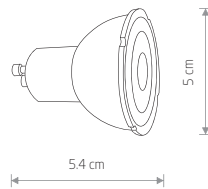

BULB LED G9, 4W

plastic PC

7503 3000K 7504 4000K

REFLECTOR LED, GU10, R50, 7W, DIMMABLE

plastic PC

10996 3000K 10995 3000K
10998 4000K 10997 4000K

Item No.	Power	Colour temp.	Luminous flux	Beam angle	Colour Rendering Index (CRI)	Input	Power factor	Lifetime
10995	7W LED	3000K	600 lm	50 °	>80	~220-230 V, 50/60 Hz	>0.7	25000h
10996	7W LED	3000K	600 lm	50 °	>80	~220-230 V, 50/60 Hz	>0.7	25000h
10997	7W LED	4000K	600 lm	50 °	>80	~220-230 V, 50/60 Hz	>0.7	25000h
10998	7W LED	4000K	600 lm	50 °	>80	~220-230 V, 50/60 Hz	>0.7	25000h
7503	4W LED	3000K	380 lm	360 °	≥80	~220-230 V, 50/60 Hz	>0.5	25000h
7504	4W LED	4000K	390 lm	360 °	≥80	~220-230 V, 50/60 Hz	>0.5	25000h